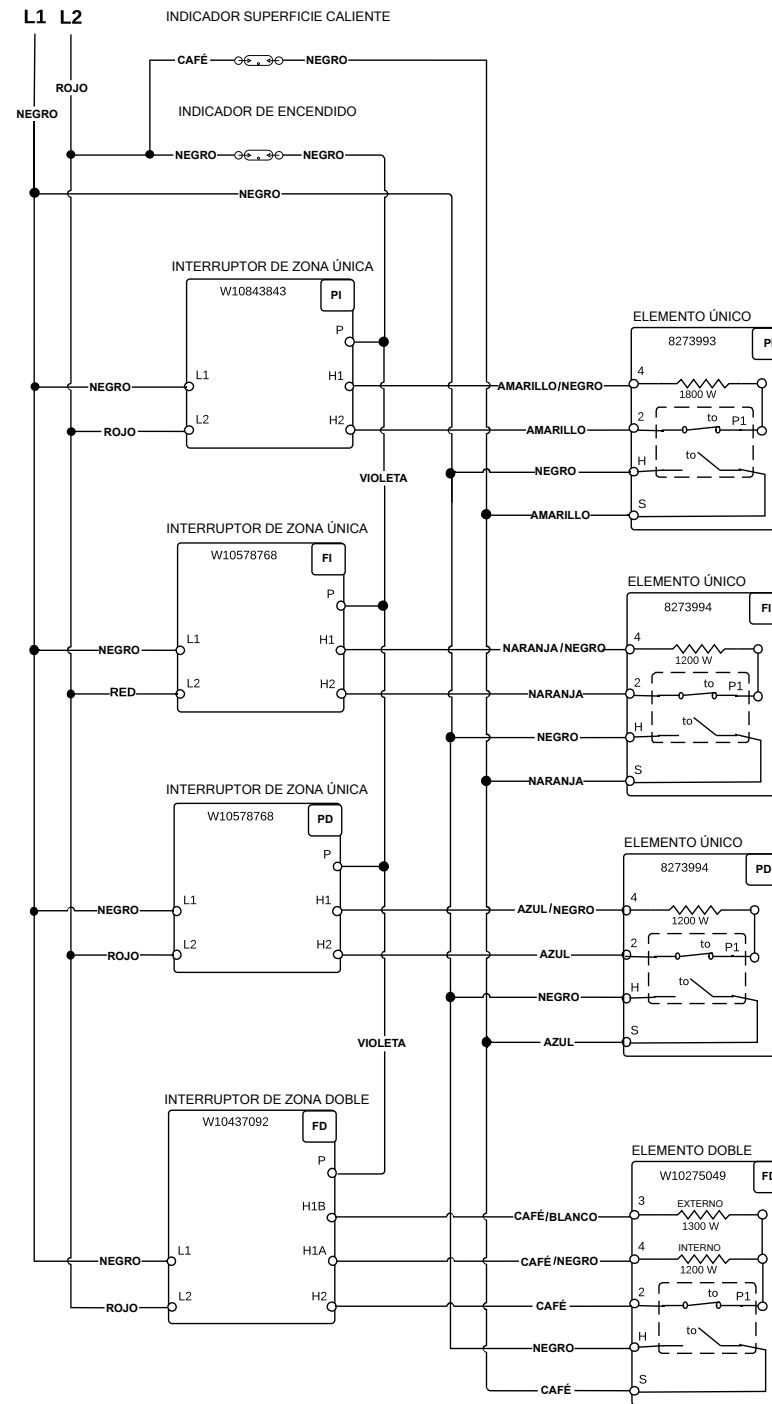

NOTE: This sheet contains important Technical Service Data.
 FOR SERVICE TECHNICIAN ONLY DO NOT REMOVE OR DESTROY
 REMARQUE : Cette fiche contient des données techniques importantes.
 À L'USAGE DU TECHNICIEN DE RÉPARATION UNIQUEMENT NE PAS ENLEVER NI DÉTRUIRE

FOR SERVICE TECHNICIAN'S USE ONLY À L'USAGE DU TECHNICIEN DE RÉPARATION UNIQUEMENT

Wiring Diagram/Schéma de câblage

Do Not Remove Or Destroy/Ne pas enlever ou détruire

Cooktop Wiring Diagram

LEGEND

Connection	No Connection	Circuitry Enclosed Within	Terminals	Single Switch	Resistor or Element	Indicator Light	Thermo Fuse

Schéma de câblage de la table de cuisson

LÉGENDE

Connexion	Pas de connexion	Circuit fonctionnel à l'intérieur	Broches du composant	Contacteur simple	Résistance ou élément	Témoin lumineux	Fusible thermique

Diagrama de cableado

Diagrama de cableado de la cubierta

LEGEND

Conexión	No hay conexión	Circuito cerrado	Terminales	Interruptor simple	Resistor o Elemento	Luz indicadora	Fusible térmico