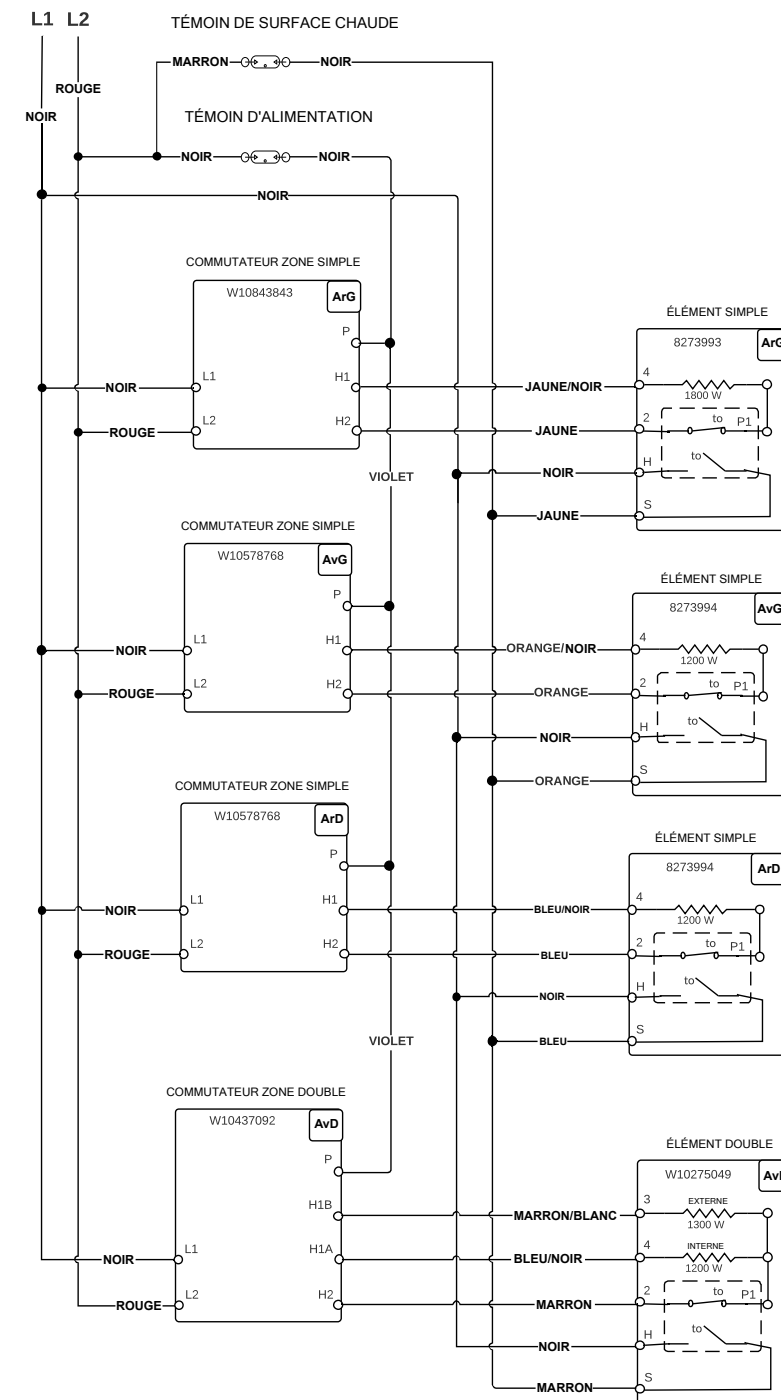

FOR SERVICE TECHNICIAN'S USE ONLY À L'USAGE DU TECHNICIEN DE RÉPARATION UNIQUEMENT

Wiring Diagram/Schéma de câblage

Do Not Remove Or Destroy/Ne pas enlever ou détruire

Cooktop Wiring Diagram

LEGEND

Connection	No Connection	Circuitry Enclosed Within	Terminals	Single Switch	Resistor or Element	Indicator Light	Thermo Fuse

Schéma de câblage de la table de cuisson

LÉGENDE

Connexion	Pas de connexion	Circuit fonctionnel à l'intérieur	Broches du composant	Contacteur simple	Résistance ou élément	Témoin lumineux	Fusible thermique

Diagrama de cableado

Diagrama de cableado de la cubierta

LEGEND

Conexión	No hay conexión	Circuito cerrado	Terminales	Interruptor simple	Resistor o Elemento	Luz indicadora	Fusible térmico