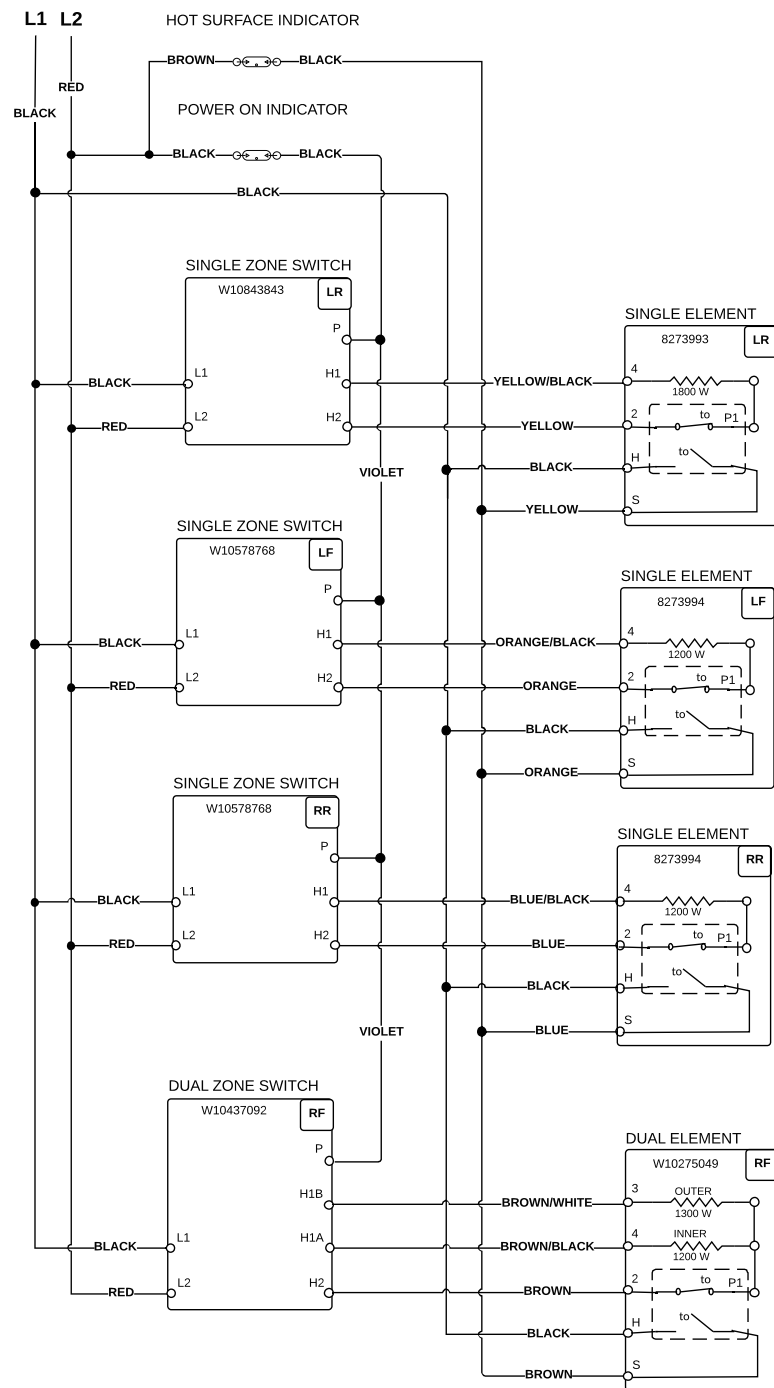

NOTE: This sheet contains important Technical Service Data.
 FOR SERVICE TECHNICIAN ONLY DO NOT REMOVE OR DESTROY
 REMARQUE : Cette fiche contient des données techniques importantes.
 À L'USAGE DU TECHNICIEN DE RÉPARATION UNIQUEMENT NE PAS ENLEVER NI DÉTRUIRE

FOR SERVICE TECHNICIAN'S USE ONLY À L'USAGE DU TECHNICIEN DE RÉPARATION UNIQUEMENT

Wiring Diagram/Schéma de câblage

Do Not Remove Or Destroy/Ne pas enlever ou détruire

Cooktop Wiring Diagram

LEGEND

Connection	No Connection	Circuitry Enclosed Within	Terminals	Single Switch	Resistor or Element	Indicator Light	Thermo Fuse

Schéma de câblage de la table de cuisson

LÉGENDE

Connexion	Pas de connexion	Circuit fonctionnel à l'intérieur	Broches du composant	Contacteur simple	Résistance ou élément	Témoin lumineux	Fusible thermique

Diagrama de cableado

Diagrama de cableado de la cubierta

LEGEND

Conexión	No hay conexión	Circuito cerrado	Terminales	Interruptor simple	Resistor o Elemento	Luz indicadora	Fusible térmico