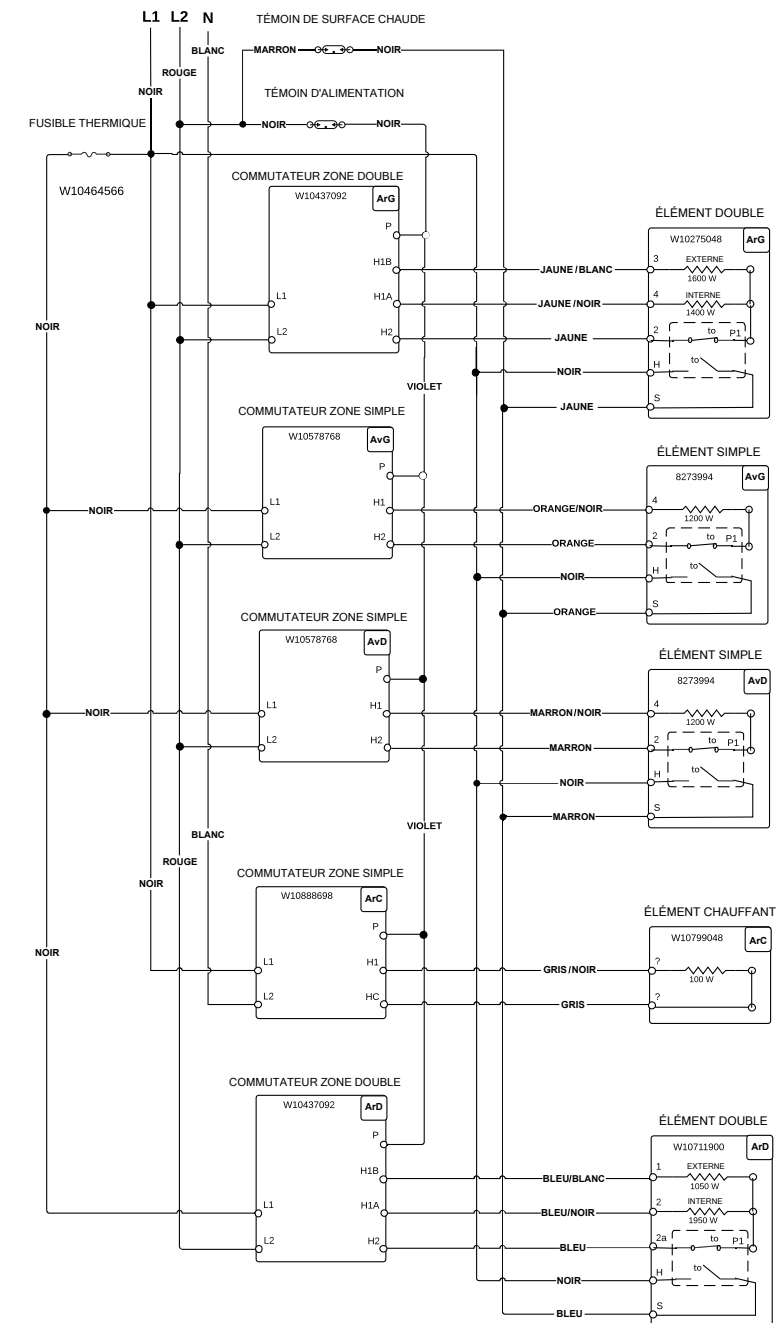

FOR SERVICE TECHNICIAN'S USE ONLY À L'USAGE DU TECHNICIEN DE RÉPARATION UNIQUEMENT

Wiring Diagram/Schéma de câblage

Do Not Remove Or Destroy/Ne pas enlever ou détruire

Cooktop Wiring Diagram

LEGEND

Connection	No Connection	Circuitry Enclosed Within	Terminals	Single Switch	Resistor or Element	Indicator Light	Thermo Fuse

Schéma de câblage de la table de cuisson

LÉGENDE

Connexion	Pas de connexion	Circuit fonctionnel à l'intérieur	Broches du composant	Contacteur simple	Résistance ou élément	Témoin lumineux	Fusible thermique

Diagrama de cableado

Diagrama de cableado de la cubierta

LEGEND

Conexión	No hay conexión	Circuito cerrado	Terminales	Interruptor simple	Resistor o Elemento	Luz indicadora	Fusible térmico