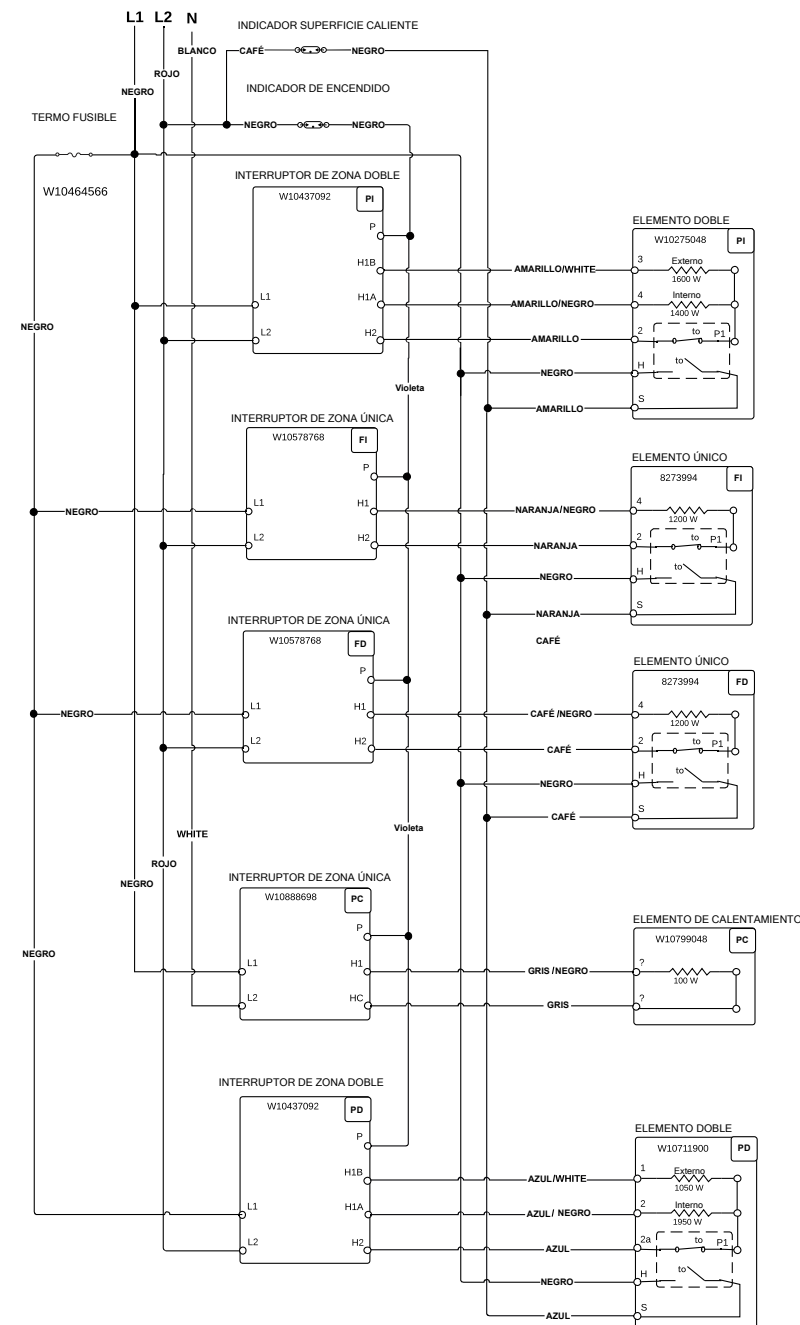

FOR SERVICE TECHNICIAN'S USE ONLY À L'USAGE DU TECHNICIEN DE RÉPARATION UNIQUEMENT

Wiring Diagram/Schéma de câblage

Do Not Remove Or Destroy/Ne pas enlever ou détruire

Cooktop Wiring Diagram

LEGEND

Connection	No Connection	Circuitry Enclosed Within	Terminals	Single Switch	Resistor or Element	Indicator Light	Thermo Fuse

Schéma de câblage de la table de cuisson

LÉGENDE

Connexion	Pas de connexion	Circuit fonctionnel à l'intérieur	Broches du composant	Contacteur simple	Résistance ou élément	Témoin lumineux	Fusible thermique

Diagrama de cableado

Diagrama de cableado de la cubierta

LEGEND

Conexión	No hay conexión	Circuito cerrado	Terminales	Interruptor simple	Resistor o Elemento	Luz indicadora	Fusible térmico