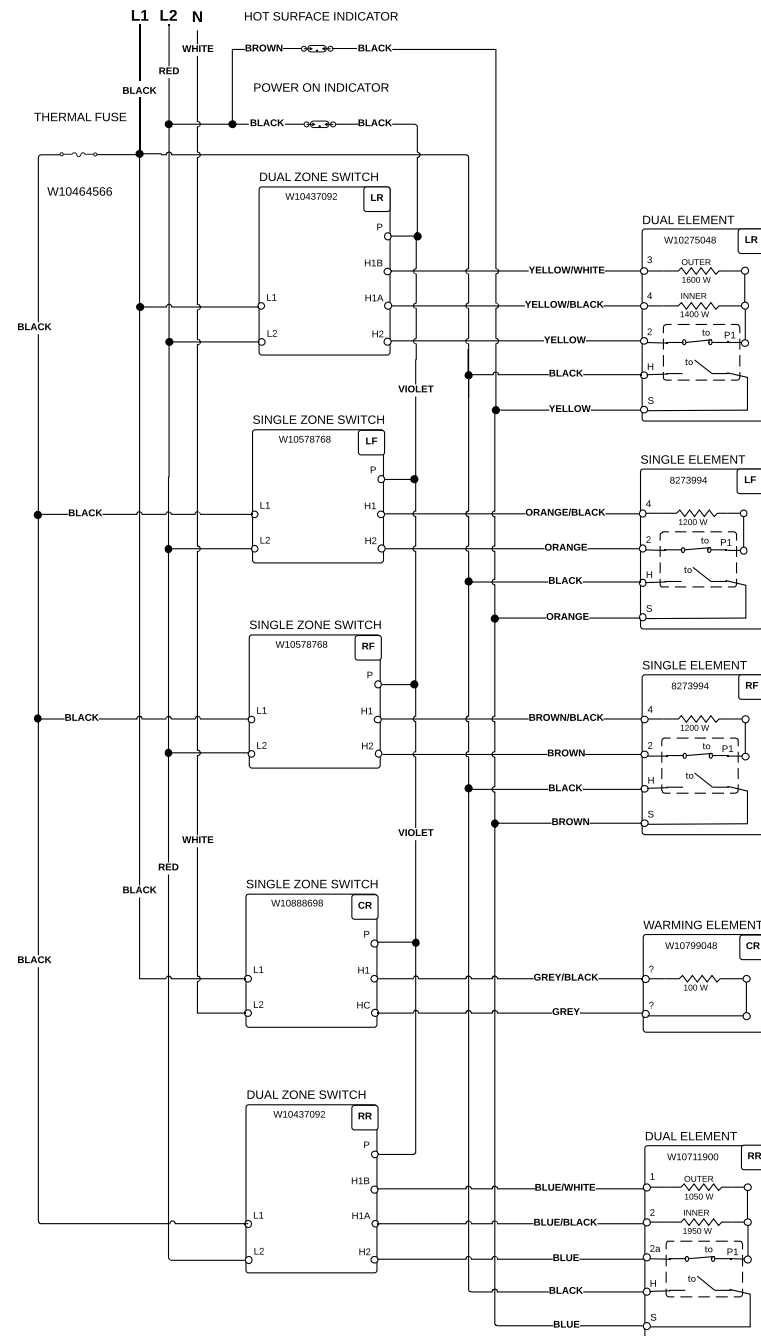

NOTE: This sheet contains important Technical Service Data.
 FOR SERVICE TECHNICIAN ONLY DO NOT REMOVE OR DESTROY
 REMARQUE : Cette fiche contient des données techniques importantes.
 À L'USAGE DU TECHNICIEN DE RÉPARATION UNIQUEMENT NE PAS ENLEVER NI DÉTRUIRE

FOR SERVICE TECHNICIAN'S USE ONLY À L'USAGE DU TECHNICIEN DE RÉPARATION UNIQUEMENT

Wiring Diagram/Schéma de câblage

Do Not Remove Or Destroy/Ne pas enlever ou détruire

Cooktop Wiring Diagram

LEGEND

Connection	No Connection	Circuitry Enclosed Within	Terminals	Single Switch	Resistor or Element	Indicator Light	Thermo Fuse

Schéma de câblage de la table de cuisson

LÉGENDE

Connexion	Pas de connexion	Circuit fonctionnel à l'intérieur	Broches du composant	Contacteur simple	Résistance ou élément	Témoin lumineux	Fusible thermique

Diagrama de cableado

Diagrama de cableado de la cubierta

LEGEND

Conexión	No hay conexión	Circuito cerrado	Terminales	Interruptor simple	Resistor o Elemento	Luz indicadora	Fusible térmico