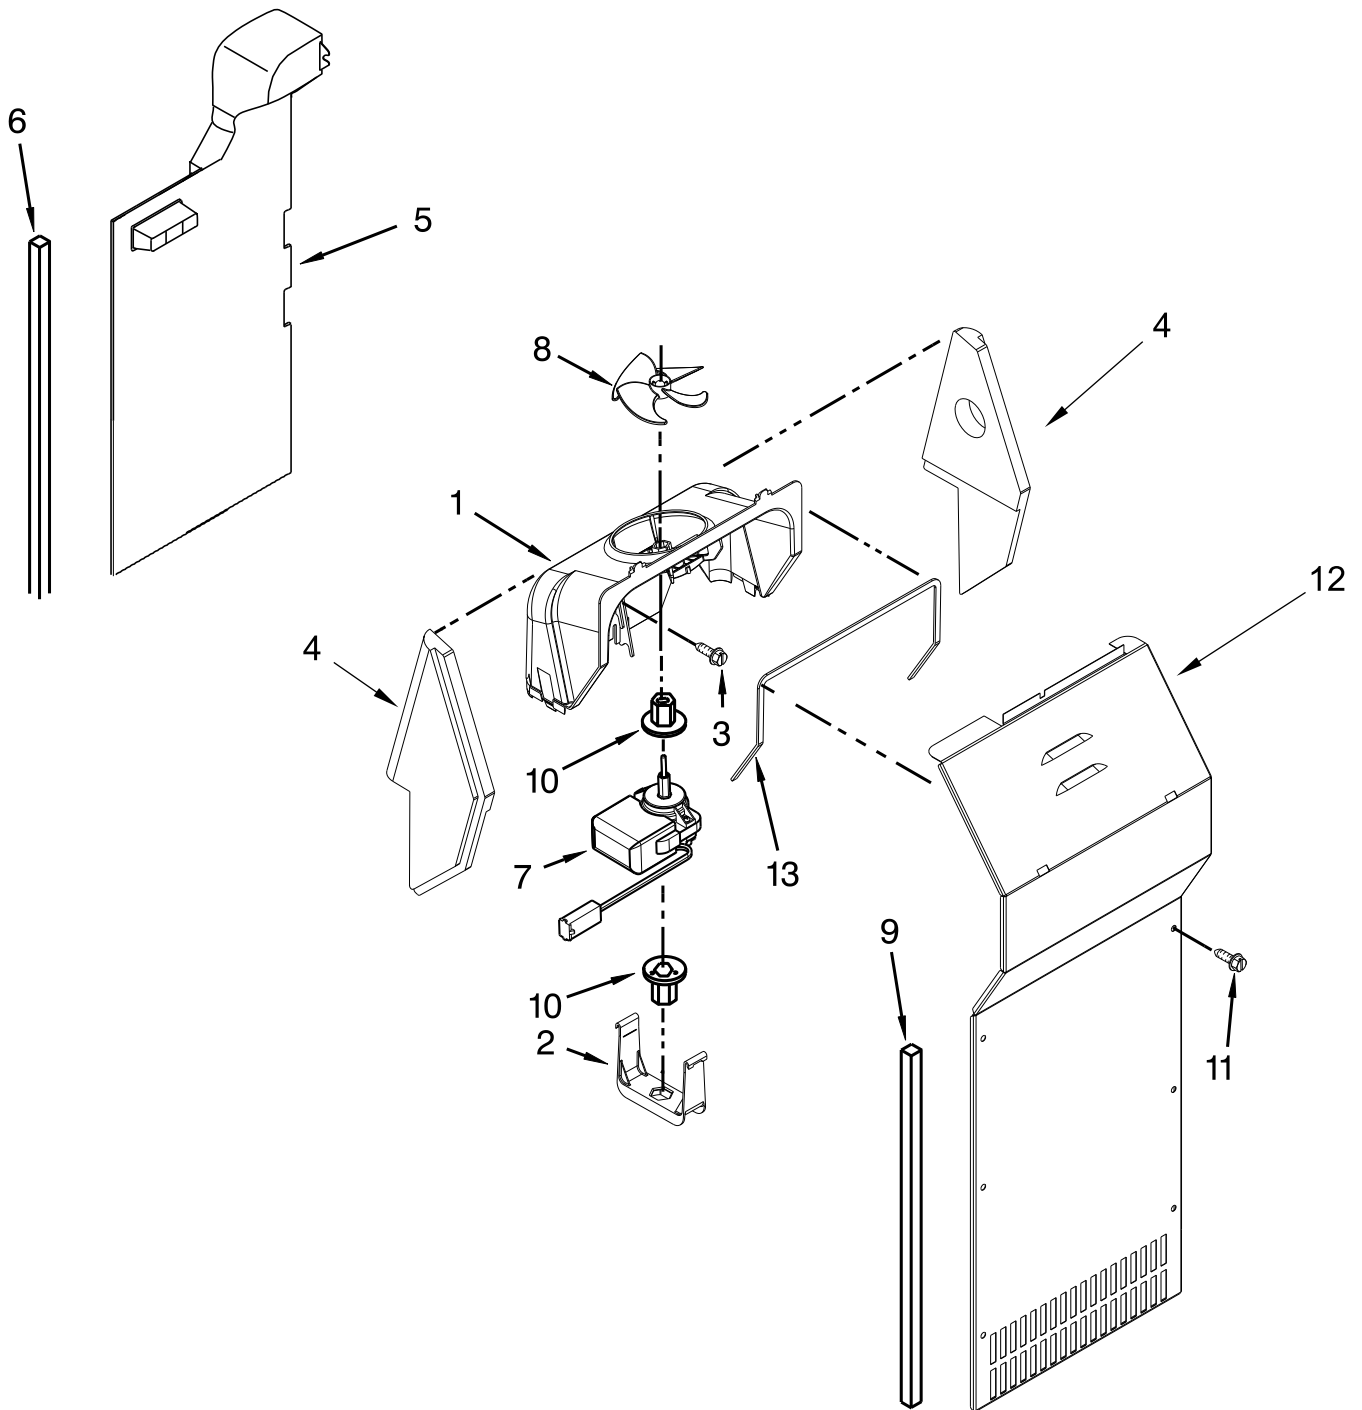

AIR FLOW PARTS

AIR FLOW PARTS

<u>Illus.</u> <u>No.</u>	<u>Part No.</u>	<u>Description</u>	<u>Illus.</u> <u>No.</u>	<u>Part No.</u>	<u>Description</u>	<u>Illus.</u> <u>No.</u>	<u>Part No.</u>	<u>Description</u>
1	W11228713	Scroll, Fan	5	W11427505	Duct, Freezer Air	11	W10142292	Screw
2	W10188846	Retainer, Fan Motor	6	W10252477	Gasket, Air Duct	12	W10463013	Cover, Evaporator
3	489478	Screw	7	W11515017	Motor, Fan	13	2155789	Gasket
4		Support, Fan Scroll	8	2169142	Blade, Fan			
	W11414496	Left Hand	9	2304241	Gasket			
	W11414497	Right Hand	10	2176759	Grommet, Motor