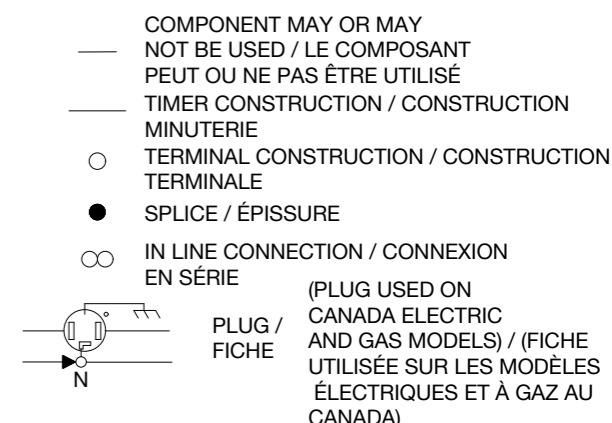

CAUTION: LABEL ALL WIRES PRIOR TO DISCONNECTION WHEN SERVICING CONTROLS.
 WIRING ERRORS CAN CAUSE IMPROPER AND DANGEROUS OPERATION.
 VERIFY PROPER OPERATION AFTER SERVICING.
 MISE EN GARDE: IDENTIFIER PAR INSCRIPTION SUR ÉTIQUETTE TOUS LES FILS AVANT
 LA DÉCONNEXION LORS DE L'ENTRETIEN OU RÉPARATION DES COMMANDES.
 DES ERREURS DE FILERIE PEUVENT CAUSER UN FONCTIONNEMENT INAPPROPRIÉ ET DANGEREUX.
 VÉRIFIER LE FONCTIONNEMENT CORRECT APRES L'EXECUTION DE L'ENTRETIEN OU RÉPARATION.

WARNING-DISCONNECT FROM ELECTRICAL SUPPLY BEFORE SERVICING UNIT.
 D'AVERTISSEMENT-DÉBRANCHEZ D'ALIMENTATION ÉLECTRIQUE AVANT UNITÉ D'ENTRETIEN.

LEGEND / LEGENDE

LEGEND / LEGENDE

- LB = BUCL
- BU = BU
- BK = N
- RD = R
- WH = BL
- TN = BRO
- PK = ROSE
- YL = JA
- GR = VE
- VT = VI
- BR = MAR
- OR = OR