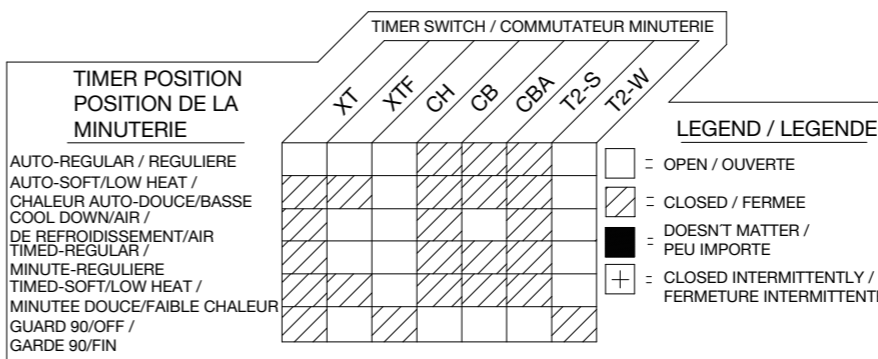

CAUTION: LABEL ALL WIRES PRIOR TO DISCONNECTION WHEN SERVICING CONTROLS.
 WIRING ERRORS CAN CAUSE IMPROPER AND DANGEROUS OPERATION.
 VERIFY PROPER OPERATION AFTER SERVICING.
 MISE EN GARDE: IDENTIFIER PAR INSCRIPTION SUR ÉTIQUETTE TOUS LES FILS AVANT
 LA DÉCONNEXION LORS DE L'ENTRETIEN OU RÉPARATION DES COMMANDES.
 DES ERREURS DE FILERIE PEUVENT CAUSER UN FONCTIONNEMENT INAPPROPRIÉ ET DANGEREUX.
 VÉRIFIER LE FONCTIONNEMENT CORRECT APRES L'EXECUTION DE L'ENTRETIEN OU RÉPARATION.

WARNING-DISCONNECT FROM ELECTRICAL SUPPLY BEFORE SERVICING UNIT.
 D'AVERTISSEMENT-DÉBRANCHEZ D'ALIMENTATION ÉLECTRIQUE AVANT UNITÉ D'ENTRETIEN.

LEGEND / LEGENDE

LEGEND / LEGENDE

- LB = BUCL
- BU = BU
- BK = N
- RD = R
- WH = BL
- TN = BRO
- PK = ROSE
- YL = JA
- GR = VE
- VT = VI
- BR = MAR
- OR = OR