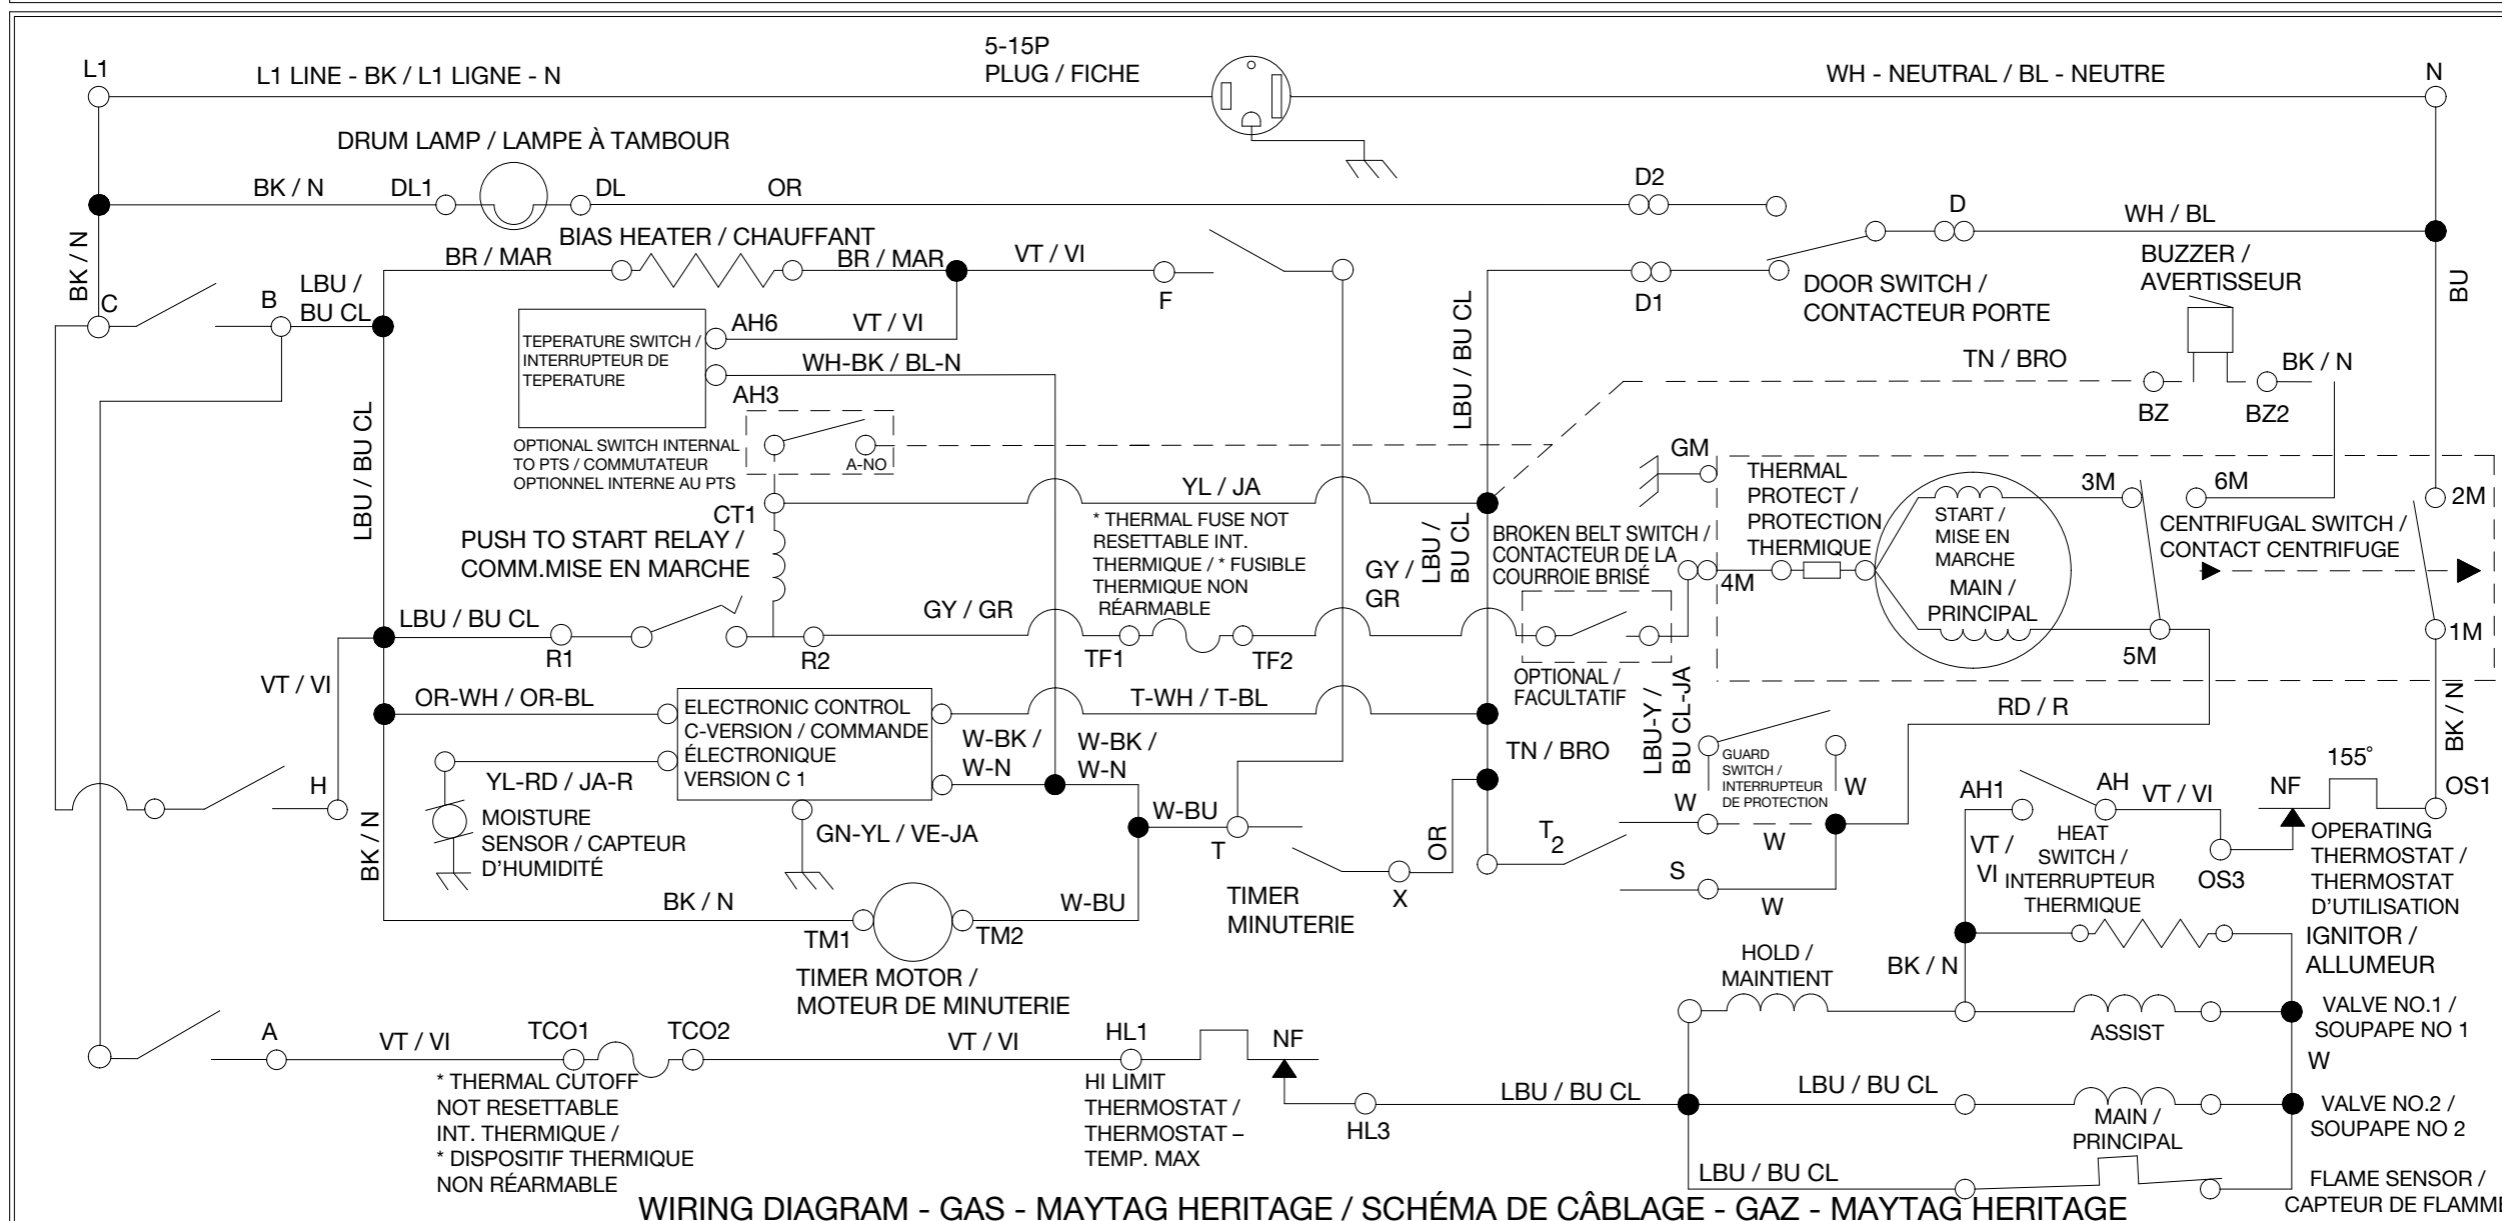

CAUTION: LABEL ALL WIRES PRIOR TO DISCONNECTION WHEN SERVICING CONTROLS.
 WIRING ERRORS CAN CAUSE IMPROPER AND DANGEROUS OPERATION.
 VERIFY PROPER OPERATION AFTER SERVICING.
 MISE EN GARDE: IDENTIFIER PAR INSCRIPTION SUR ÉTIQUETTE TOUS LES FILS AVANT
 LA DÉCONNEXION LORS DE L'ENTRETIEN OU RÉPARATION DES COMMANDES.
 DES ERREURS DE FILERIE PEUVENT CAUSER UN FONCTIONNEMENT INAPPROPRIÉ ET DANGEREUX.
 VÉRIFIER LE FONCTIONNEMENT CORRECT APRES L'EXECUTION DE L'ENTRETIEN OU RÉPARATION.

WARNING-DISCONNECT FROM ELECTRICAL SUPPLY BEFORE SERVICING UNIT.
 D'AVERTISSEMENT-DÉBRANCHEZ D'ALIMENTATION ÉLECTRIQUE AVANT UNITÉ D'ENTRETIEN.

LEGEND / LEGENDE

LEGEND / LEGENDE

- LB = BUCL
- BU = BU
- BK = N
- RD = R
- WH = BL
- TN = BRO
- PK = ROSE
- YL = JA
- GR = VE
- VT = VI
- BR = MAR
- OR = OR