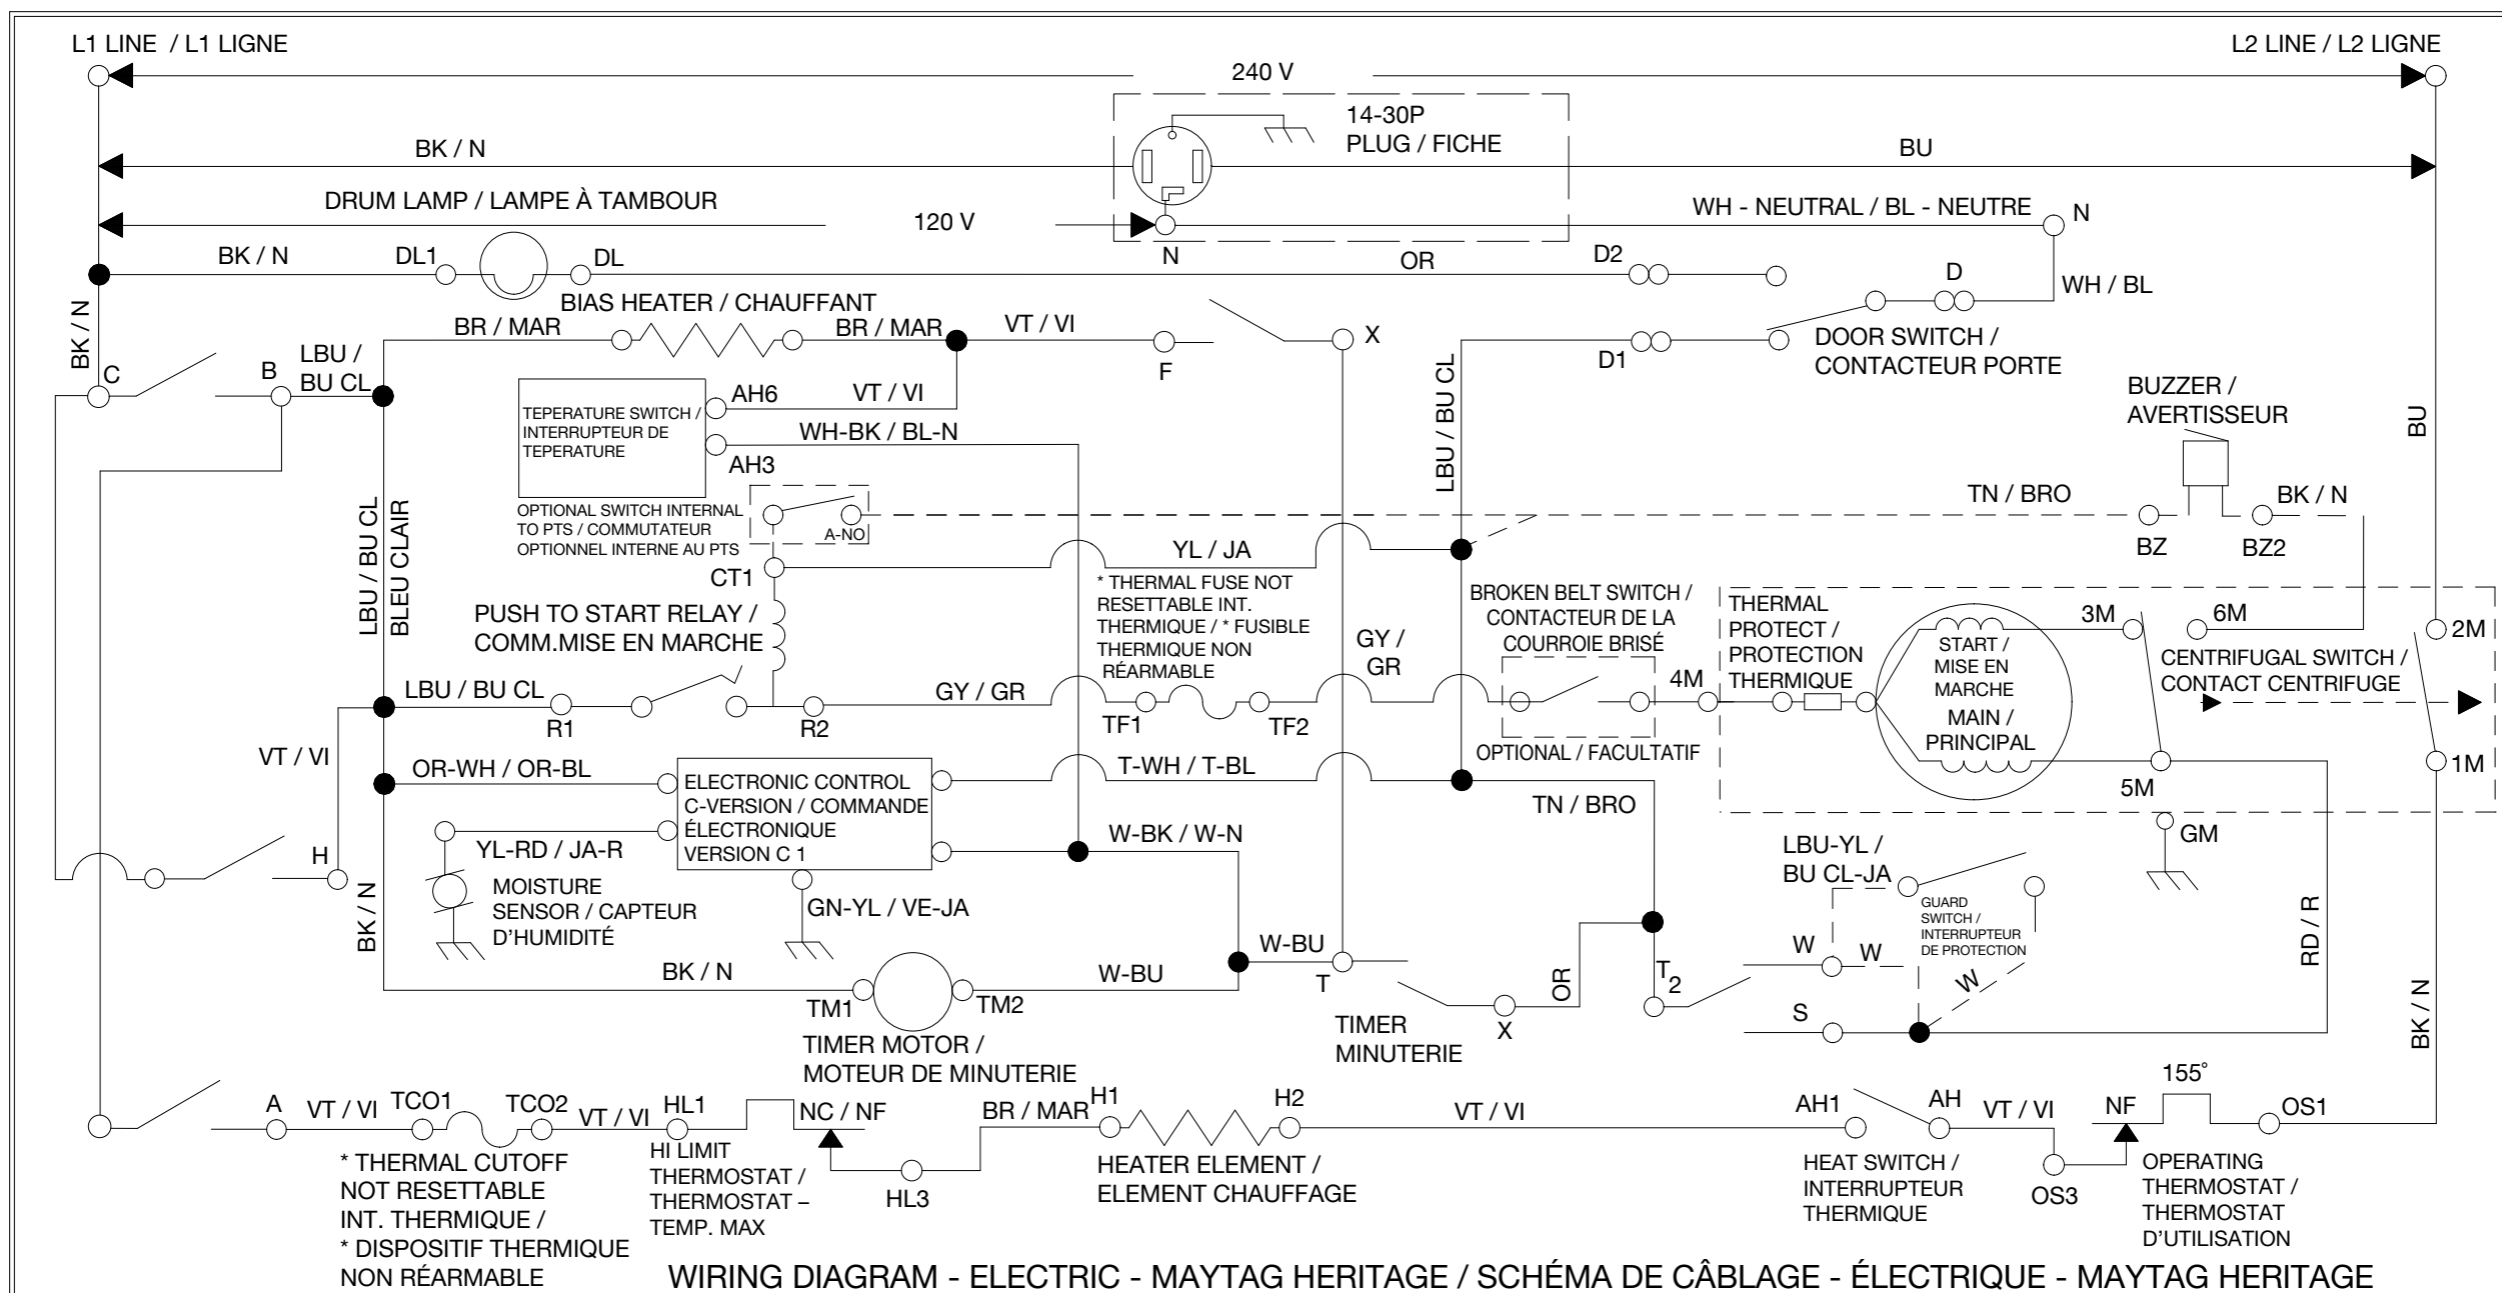

CAUTION: LABEL ALL WIRES PRIOR TO DISCONNECTION WHEN SERVICING CONTROLS.
 WIRING ERRORS CAN CAUSE IMPROPER AND DANGEROUS OPERATION.
 VERIFY PROPER OPERATION AFTER SERVICING.
 MISE EN GARDE: IDENTIFIER PAR INSCRIPTION SUR ÉTIQUETTE TOUS LES FILS AVANT
 LA DÉCONNEXION LORS DE L'ENTRETIEN OU RÉPARATION DES COMMANDES.
 DES ERREURS DE FILERIE PEUVENT CAUSER UN FONCTIONNEMENT INAPPROPRIÉ ET DANGEREUX.
 VÉRIFIER LE FONCTIONNEMENT CORRECT APRES L'EXECUTION DE L'ENTRETIEN OU RÉPARATION.

WARNING-DISCONNECT FROM ELECTRICAL SUPPLY BEFORE SERVICING UNIT.
 D'AVERTISSEMENT-DÉBRANCHEZ D'ALIMENTATION ÉLECTRIQUE AVANT UNITÉ D'ENTRETIEN.

LEGEND / LEGENDE

LEGEND / LEGENDE

- LB = BUCL
- BU = BU
- BK = N
- RD = R
- WH = BL
- TN = BRO
- PK = ROSE
- YL = JA
- GR = VE
- VT = VI
- BR = MAR
- OR = OR