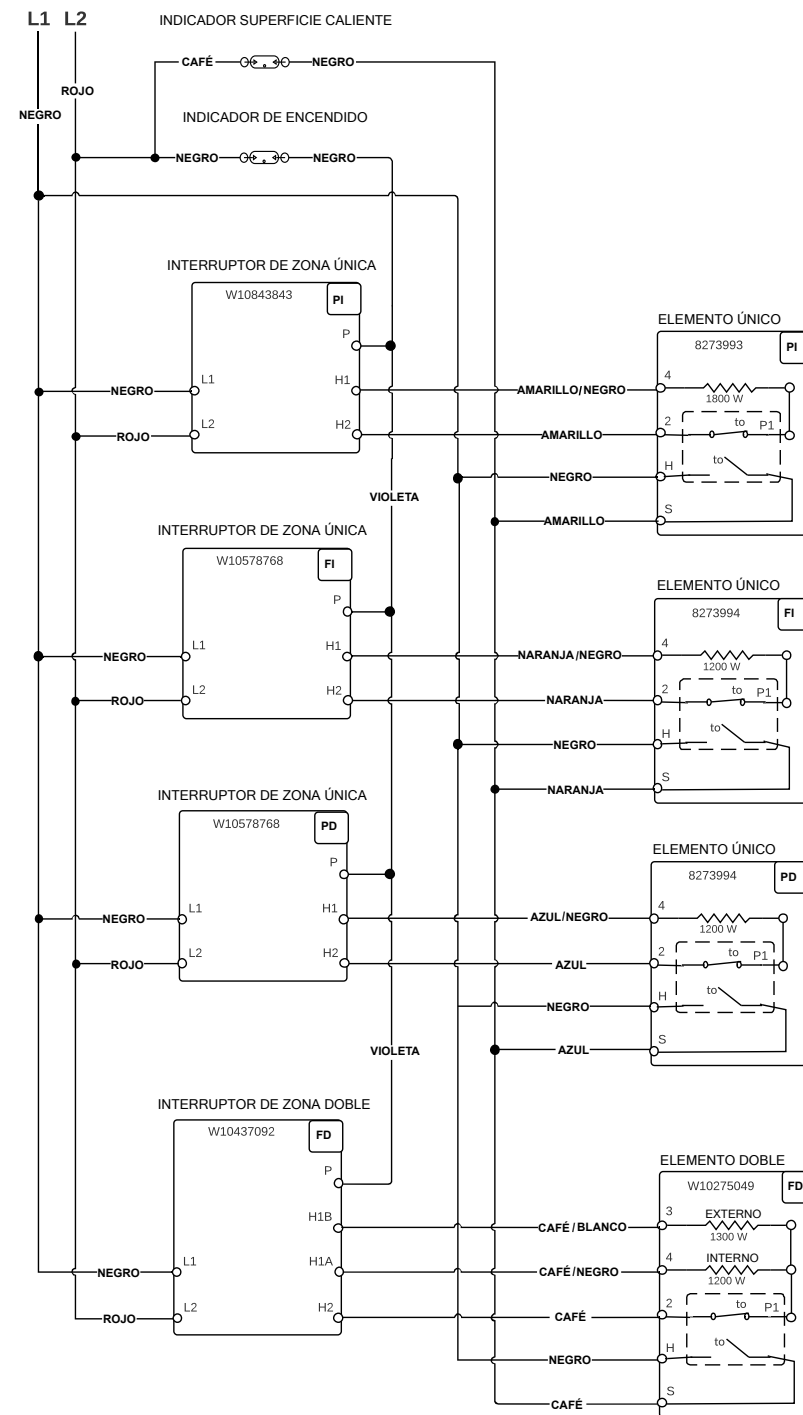

FOR SERVICE TECHNICIAN'S USE ONLY À L'USAGE DU TECHNICIEN DE RÉPARATION UNIQUEMENT

Wiring Diagram/Schéma de câblage

Do Not Remove Or Destroy/Ne pas enlever ou détruire

Cooktop Wiring Diagram

LEGEND

Connection	No Connection	Circuitry Enclosed Within	Terminals	Single Switch	Resistor or Element	Indicator Light	Thermo Fuse

Schéma de câblage de la table de cuisson

LÉGENDE

Connexion	Pas de connexion	Circuit fonctionnel à l'intérieur	Broches du composant	Contacteur simple	Résistance ou élément	Témoin lumineux	Fusible thermique

Diagrama de cableado de la cubierta

LEGEND

Conexión	No hay conexión	Circuito cerrado	Terminales	Interruptor simple	Resistor o Elemento	Luz indicadora	Fusible térmico