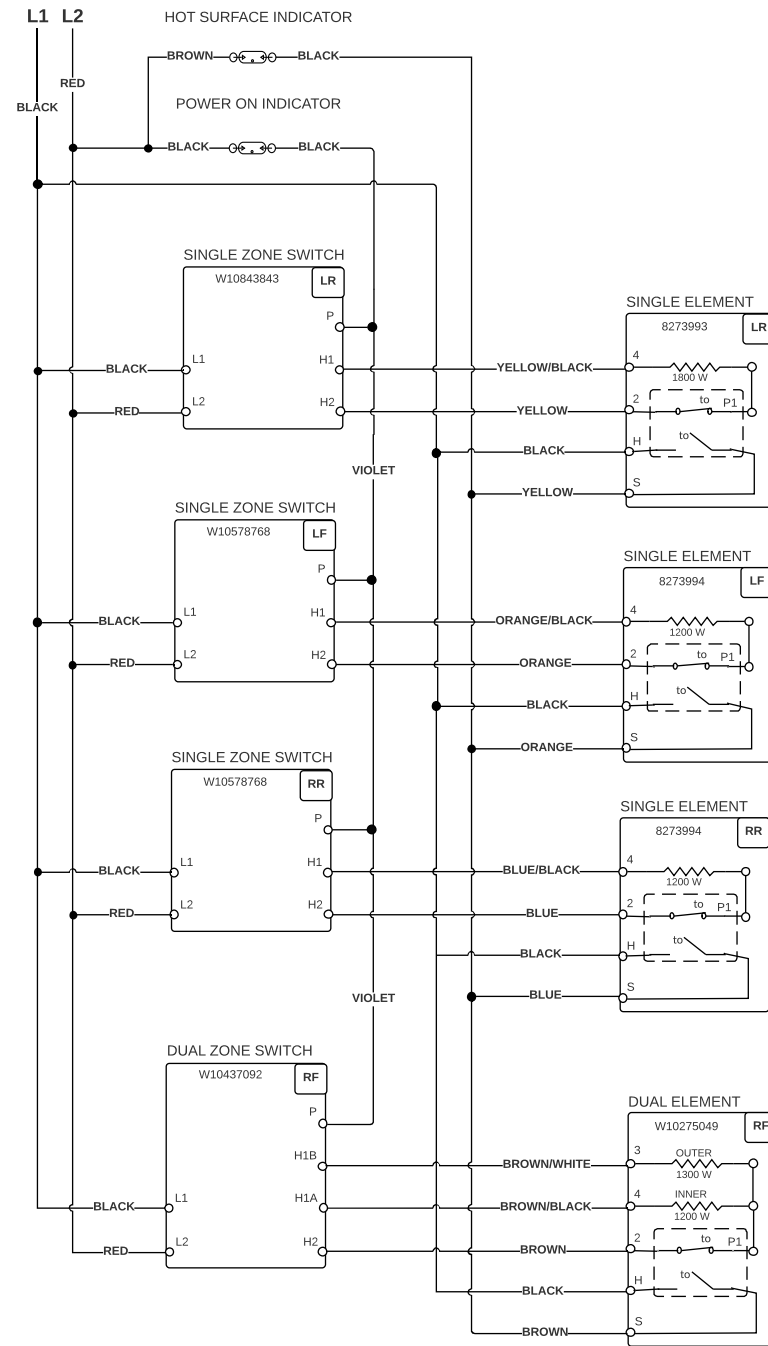

NOTE: This sheet contains important Technical Service Data.
 FOR SERVICE TECHNICIAN ONLY DO NOT REMOVE OR DESTROY
 REMARQUE : Cette fiche contient des données techniques importantes.
 À L'USAGE DU TECHNICIEN DE RÉPARATION UNIQUEMENT NE PAS ENLEVER NI DÉTRUIRE

FOR SERVICE TECHNICIAN'S USE ONLY À L'USAGE DU TECHNICIEN DE RÉPARATION UNIQUEMENT

Wiring Diagram/Schéma de câblage

Do Not Remove Or Destroy/Ne pas enlever ou détruire

Cooktop Wiring Diagram

LEGEND

Connection	No Connection	Circuitry Enclosed Within	Terminals	Single Switch	Resistor or Element	Indicator Light	Thermo Fuse

Schéma de câblage de la table de cuisson

LÉGENDE

Connexion	Pas de connexion	Circuit fonctionnel à l'intérieur	Broches du composant	Contacteur simple	Résistance ou élément	Témoin lumineux	Fusible thermique

Diagrama de cableado de la cubierta

LEGEND

Conexión	No hay conexión	Circuito cerrado	Terminales	Interruptor simple	Resistor o Elemento	Luz indicadora	Fusible térmico