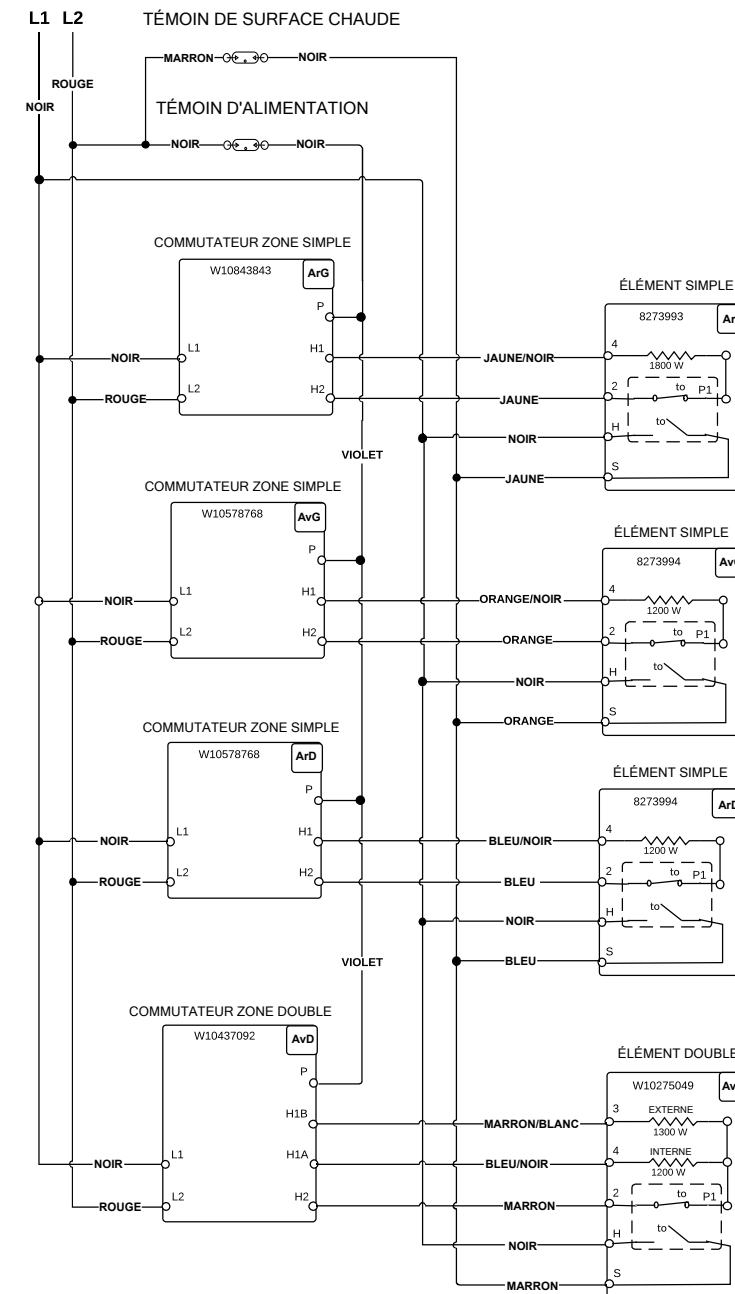

FOR SERVICE TECHNICIAN'S USE ONLY À L'USAGE DU TECHNICIEN DE RÉPARATION UNIQUEMENT

Wiring Diagram/Schéma de câblage

Do Not Remove Or Destroy/Ne pas enlever ou détruire

Cooktop Wiring Diagram

LEGEND

Connection	No Connection	Circuitry Enclosed Within	Terminals	Single Switch	Resistor or Element	Indicator Light	Thermo Fuse

Schéma de câblage de la table de cuisson

LÉGENDE

Connexion	Pas de connexion	Circuit fonctionnel à l'intérieur	Broches du composant	Contacteur simple	Résistance ou élément	Témoin lumineux	Fusible thermique

Diagrama de cableado de la cubierta

LEGEND

Conexión	No hay conexión	Circuito cerrado	Terminales	Interruptor simple	Resistor o Elemento	Luz indicadora	Fusible térmico