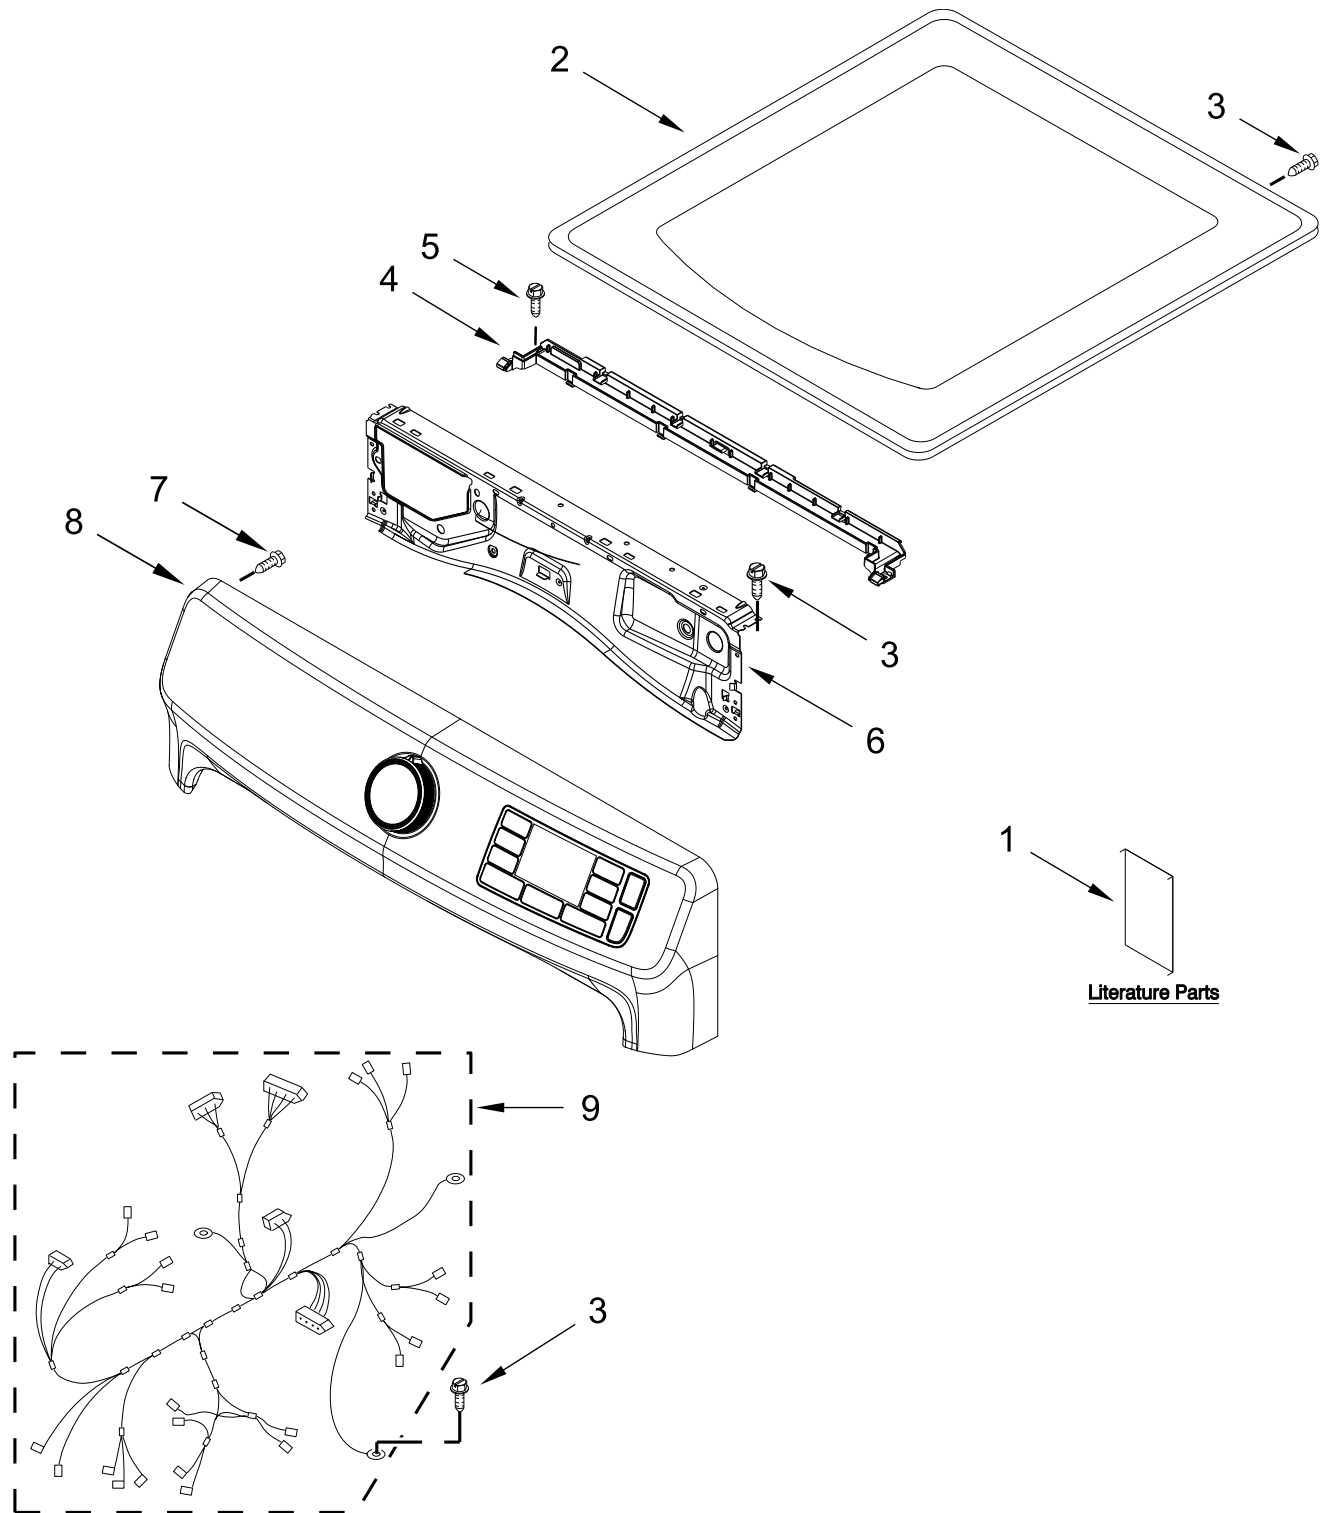

# TOP AND CONSOLE PARTS

<u>Illus.</u> <u>No.</u>	<u>Part No.</u>	<u>Description</u>	<u>Illus.</u> <u>No.</u>	<u>Part No.</u>	<u>Description</u>	<u>Illus.</u> <u>No.</u>	<u>Part No.</u>	<u>Description</u>
1		Literature Parts	2		Top	6	W10208198	Bracket, Console
	W11361424	Owners Manual		W10208383	White	7	W10146359	Screw
	W11459720	Tech Sheet	3	693995	Screw	8		Assembly, Console
	W11460669	Wiring Diagram	4	W11255768	Channel, Water		W11314476	White
	W11356334	Quick Start Guide	5	12990702	Screw	9	W11157863	Harness, Main Wiring