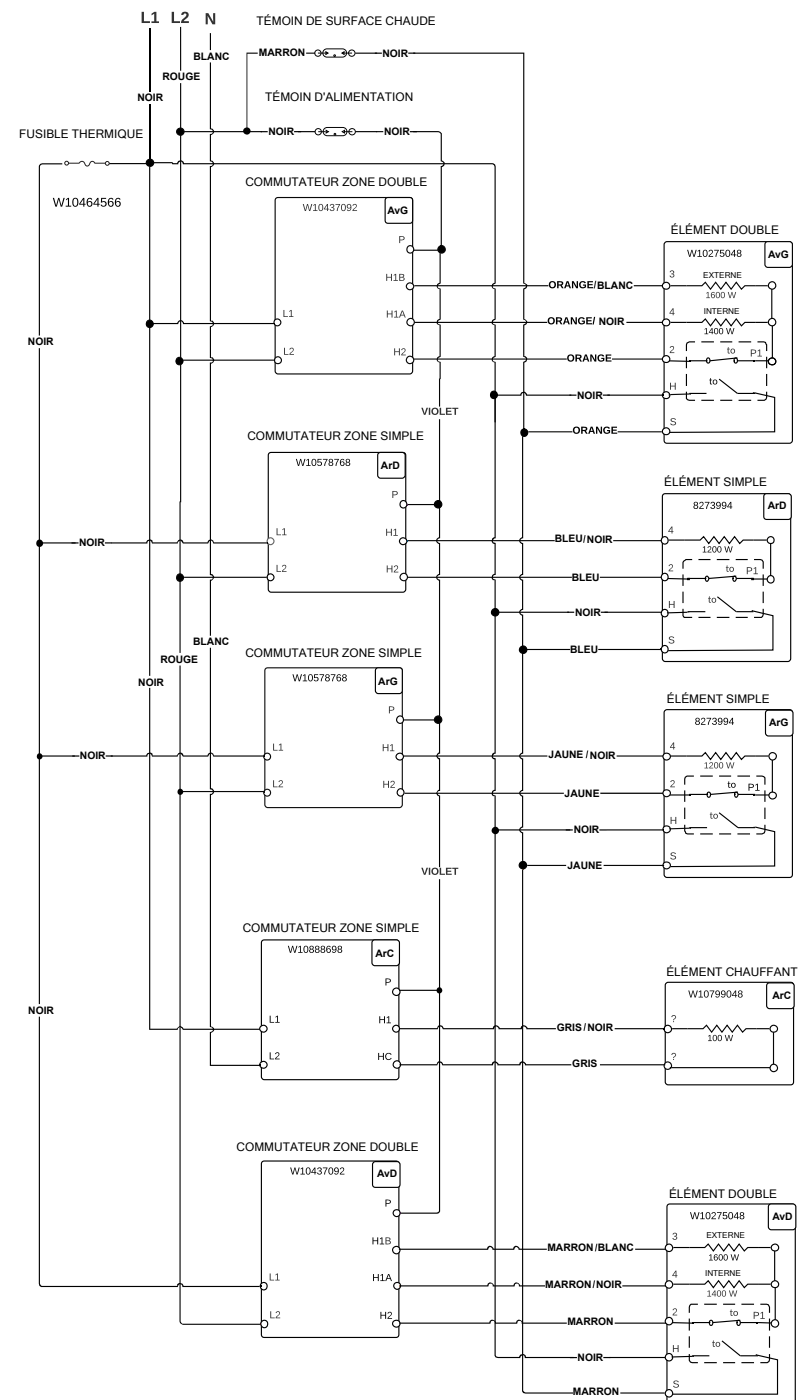

NOTE: This sheet contains important Technical Service Data.
 FOR SERVICE TECHNICIAN ONLY DO NOT REMOVE OR DESTROY
 REMARQUE : Cette fiche contient des données techniques importantes.
 À L'USAGE DU TECHNICIEN DE RÉPARATION UNIQUEMENT NE PAS ENLEVER NI DÉTRUIRE

FOR SERVICE TECHNICIAN'S USE ONLY À L'USAGE DU TECHNICIEN DE RÉPARATION UNIQUEMENT

Wiring Diagram/Schéma de câblage

Do Not Remove Or Destroy/Ne pas enlever ou détruire

Cooktop Wiring Diagram

LEGEND

Connection	No Connection	Circuitry Enclosed Within	Terminals	Single Switch	Resistor or Element	Indicator Light	Thermo Fuse

Schéma de câblage de la table de cuisson

LÉGENDE

Connexion	Pas de connexion	Circuit fonctionnel à l'intérieur	Broches du composant	Contacteur simple	Résistance ou élément	Témoin lumineux	Fusible thermique

Diagrama de cableado de la cubierta

LEGEND

Conexión	No hay conexión	Circuito cerrado	Terminales	Interruptor simple	Resistor o Elemento	Luz indicadora	Fusible térmico