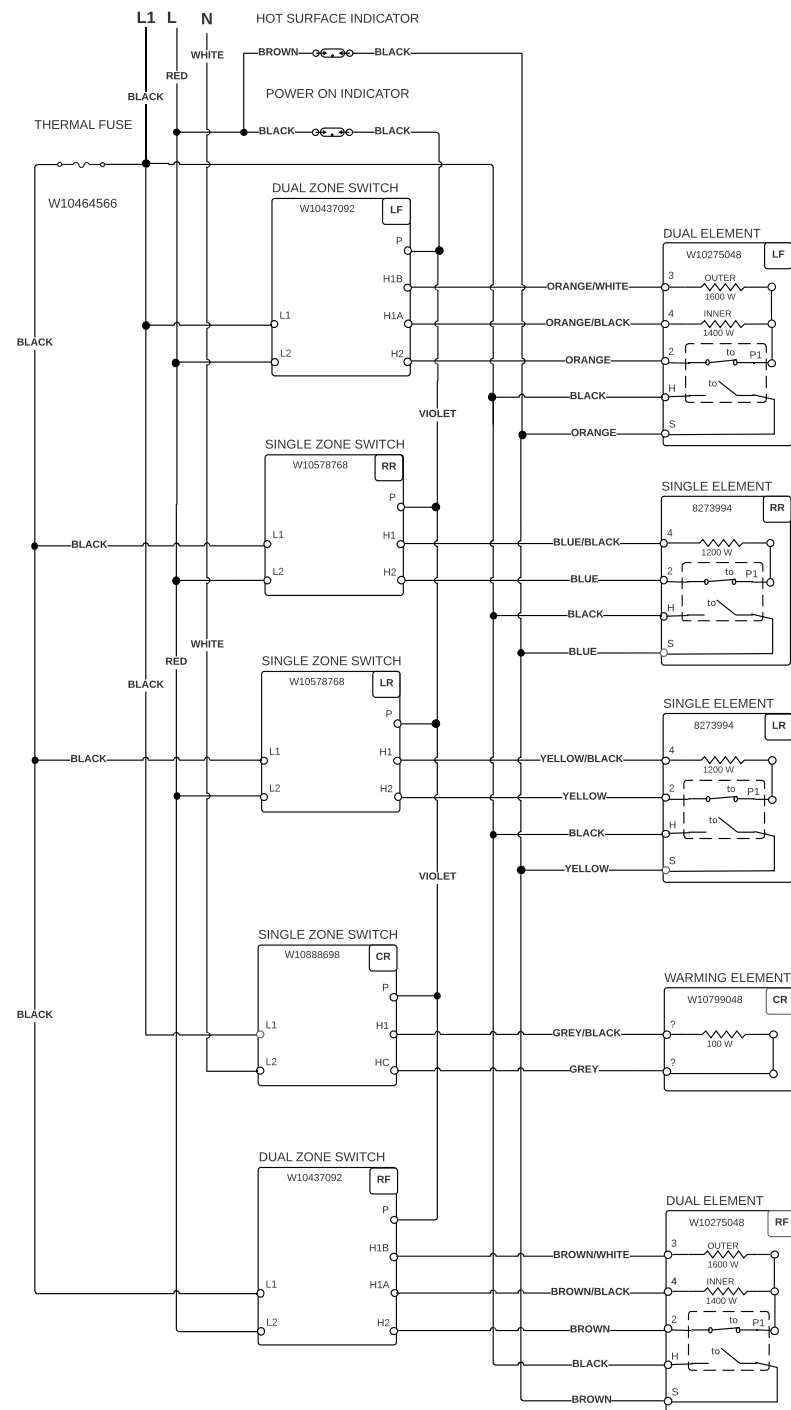

NOTE: This sheet contains important Technical Service Data.
 FOR SERVICE TECHNICIAN ONLY DO NOT REMOVE OR DESTROY
 REMARQUE : Cette fiche contient des données techniques importantes.
 À L'USAGE DU TECHNICIEN DE RÉPARATION UNIQUEMENT NE PAS ENLEVER NI DÉTRUIRE

FOR SERVICE TECHNICIAN'S USE ONLY À L'USAGE DU TECHNICIEN DE RÉPARATION UNIQUEMENT

Wiring Diagram/Schéma de câblage

Do Not Remove Or Destroy/Ne pas enlever ou détruire

Cooktop Wiring Diagram

LEGEND

Connection	No Connection	Circuitry Enclosed Within	Terminals	Single Switch	Resistor or Element	Indicator Light	Thermo Fuse

Schéma de câblage de la table de cuisson

LÉGENDE

Connexion	Pas de connexion	Circuit fonctionnel à l'intérieur	Broches du composant	Contacteur simple	Résistance ou élément	Témoin lumineux	Fusible thermique

Diagrama de cableado de la cubierta

LEGEND

Conexión	No hay conexión	Circuito cerrado	Terminales	Interruptor simple	Resistor o Elemento	Luz indicadora	Fusible térmico