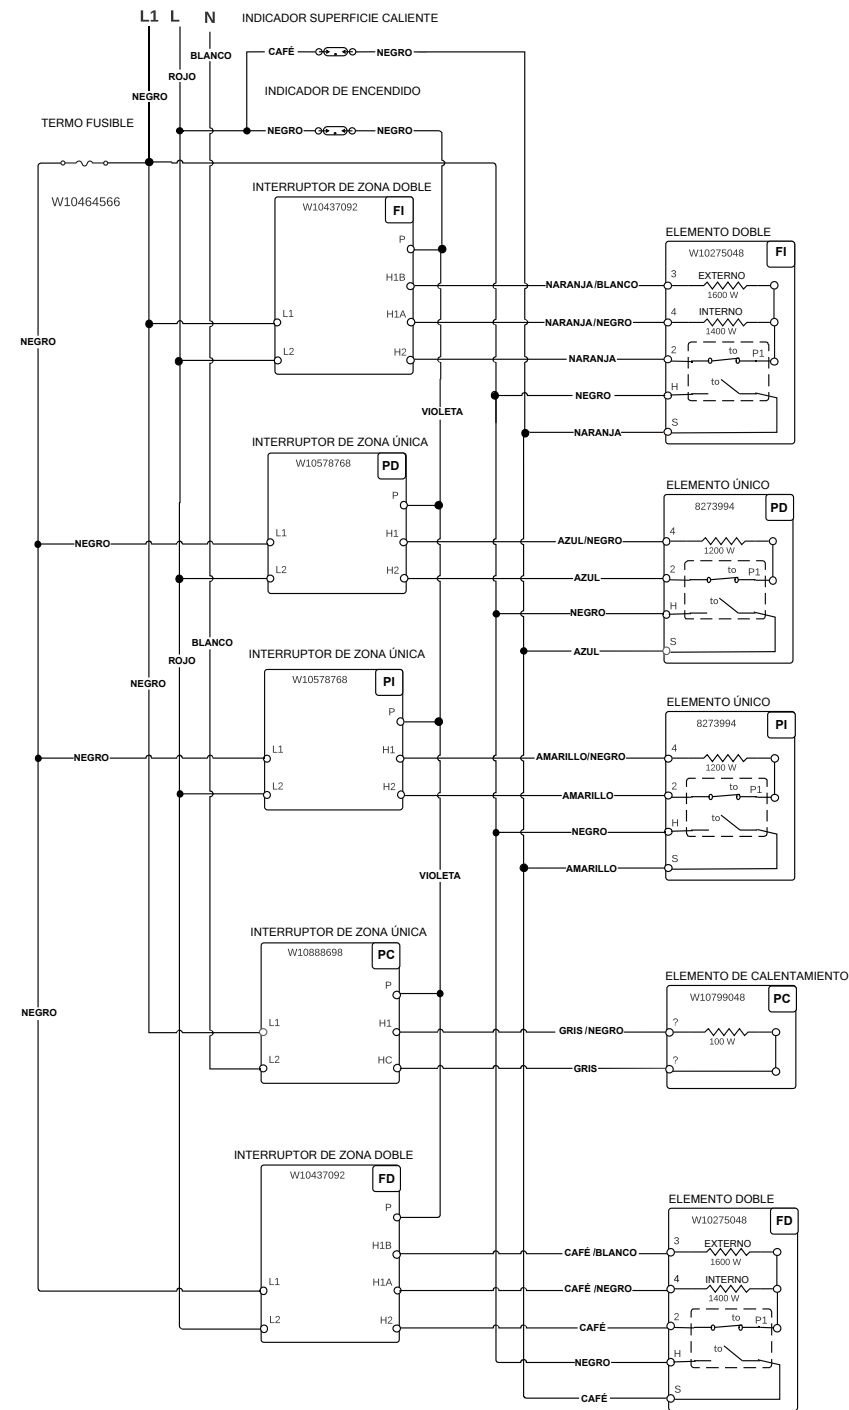

NOTE: This sheet contains important Technical Service Data.
 FOR SERVICE TECHNICIAN ONLY DO NOT REMOVE OR DESTROY
 REMARQUE : Cette fiche contient des données techniques importantes.
 À L'USAGE DU TECHNICIEN DE RÉPARATION UNIQUEMENT NE PAS ENLEVER NI DÉTRUIRE

FOR SERVICE TECHNICIAN'S USE ONLY À L'USAGE DU TECHNICIEN DE RÉPARATION UNIQUEMENT

Wiring Diagram/Schéma de câblage

Do Not Remove Or Destroy/Ne pas enlever ou détruire

Cooktop Wiring Diagram

LEGEND

Connection	No Connection	Circuitry Enclosed Within	Terminals	Single Switch	Resistor or Element	Indicator Light	Thermo Fuse

Schéma de câblage de la table de cuisson

LÉGENDE

Connexion	Pas de connexion	Circuit fonctionnel à l'intérieur	Broches du composant	Contacteur simple	Résistance ou élément	Témoin lumineux	Fusible thermique

Diagrama de cableado de la cubierta

LEGEND

Conexión	No hay conexión	Circuito cerrado	Terminales	Interruptor simple	Resistor o Elemento	Luz indicadora	Fusible térmico