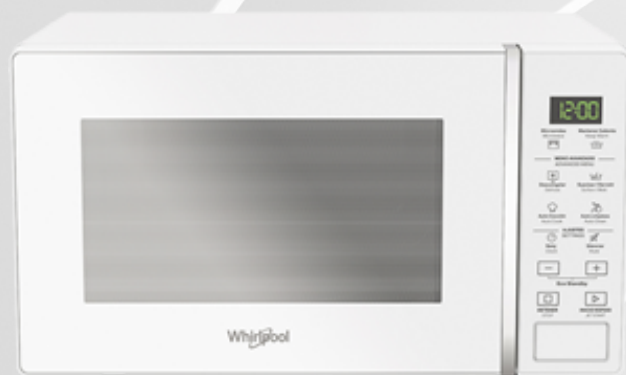

PRECIO NORMAL
~~\$1.139.900~~
PROMO \$839.900

PRECIO EXENTO DE IVA

\$705.798

Mini Bar Whirlpool Rojo
48L

SKU. WM1807D

PRECIO NORMAL
~~\$509.900~~
PROMO \$369.900

PRECIO EXENTO DE IVA

\$310.840

**Microondas Whirlpool 20lt
Silver**

SKU. WM1807B

PRECIO NORMAL
~~\$509.900~~
PROMO \$369.900

PRECIO EXENTO DE IVA

\$310.840

**Microondas Whirlpool 20lt
Negro**

SKU. WM1807W

PRECIO NORMAL