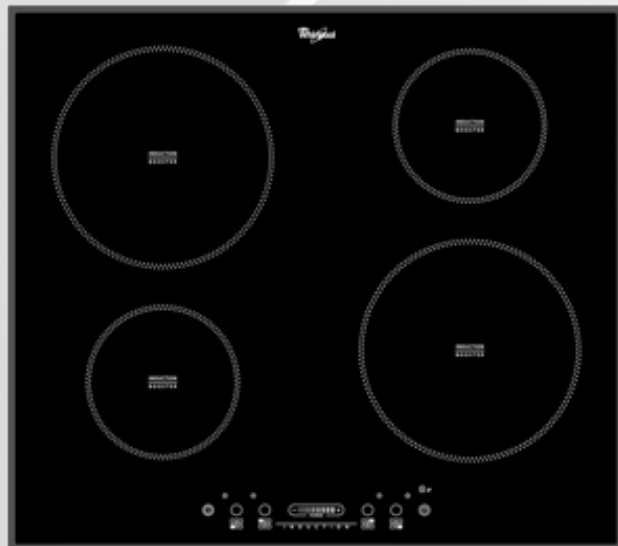

Cubierta Whirlpool eléctrica
4Pts Vitrocerámica

SKU. WP3550S

PRECIO NORMAL

~~\$2.619.900~~

PROMO \$2.189.900

PRECIO EXENTO DE IVA

\$1.840.252

Cubierta Whirlpool a gas
86cm - 5 Quemadores