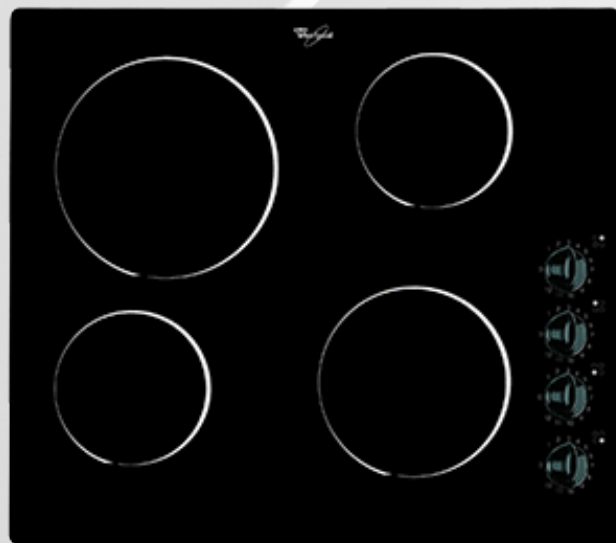

\$1.941.092

Cubierta Whirlpool a Gas
86cm - 6 Quemadores

SKU. AKM903NE

PRECIO NORMAL

~~\$2.069.900~~

PROMO \$1.729.900

PRECIO EXENTO DE IVA

\$1.453.697