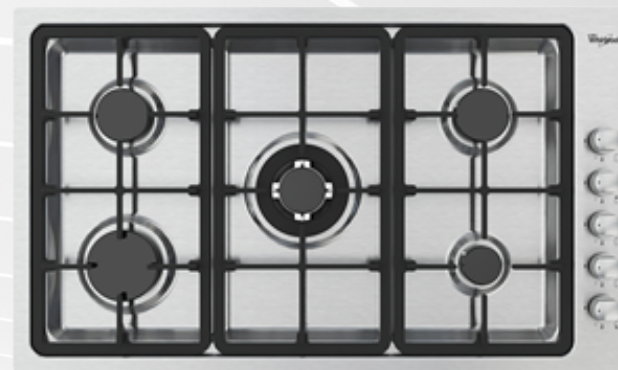

SKU. WP3550S

PRECIO NORMAL

~~$2.619.900~~

PROMO $2.189.900

PRECIO EXENTO DE IVA

$1.840.252

Cubierta Whirlpool a gas
86cm - 5 Quemadores